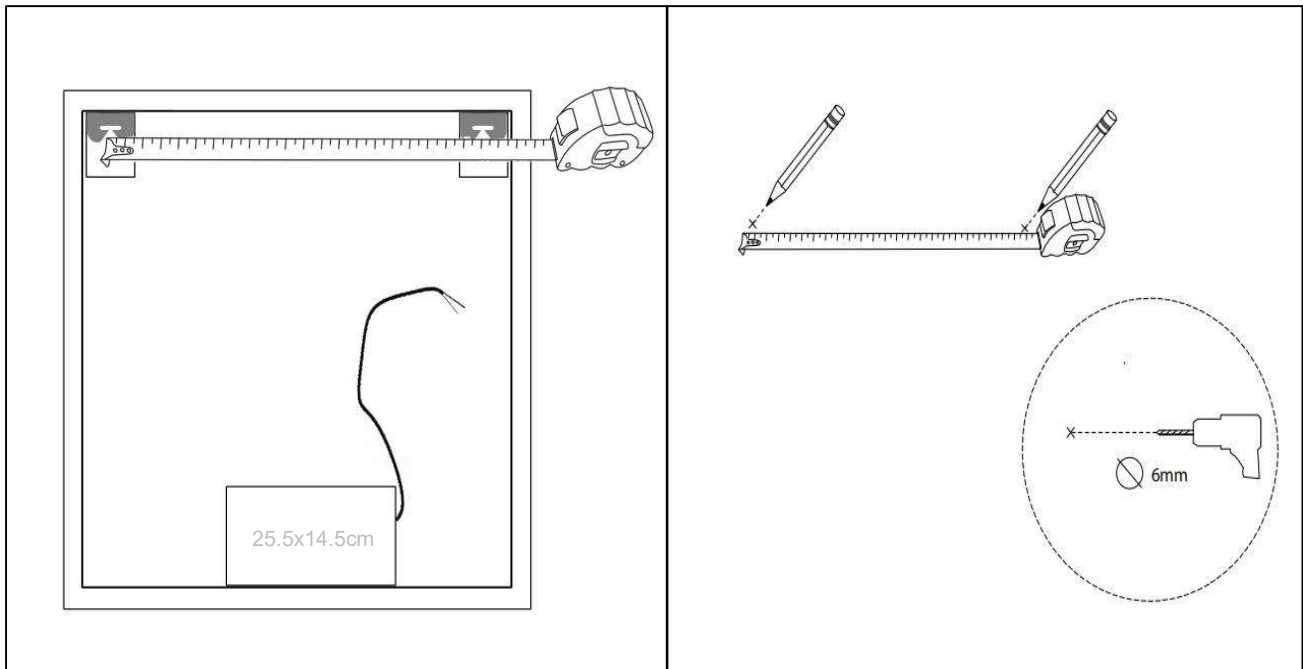

TOUCH-KNAP

Funktion	Tænd/Sluk/Farveændring/Dæmp/ Forstørrelsesspejl
----------	--

EMBALLAGE

Yderkasse størrelse	106x7x86 cm
Yderkasse Vægt	G.W.:12.4 KGS/N.W.:10.6 KGS

Advarsel! Sluk altid for strømmen under installation og vedligeholdelse!