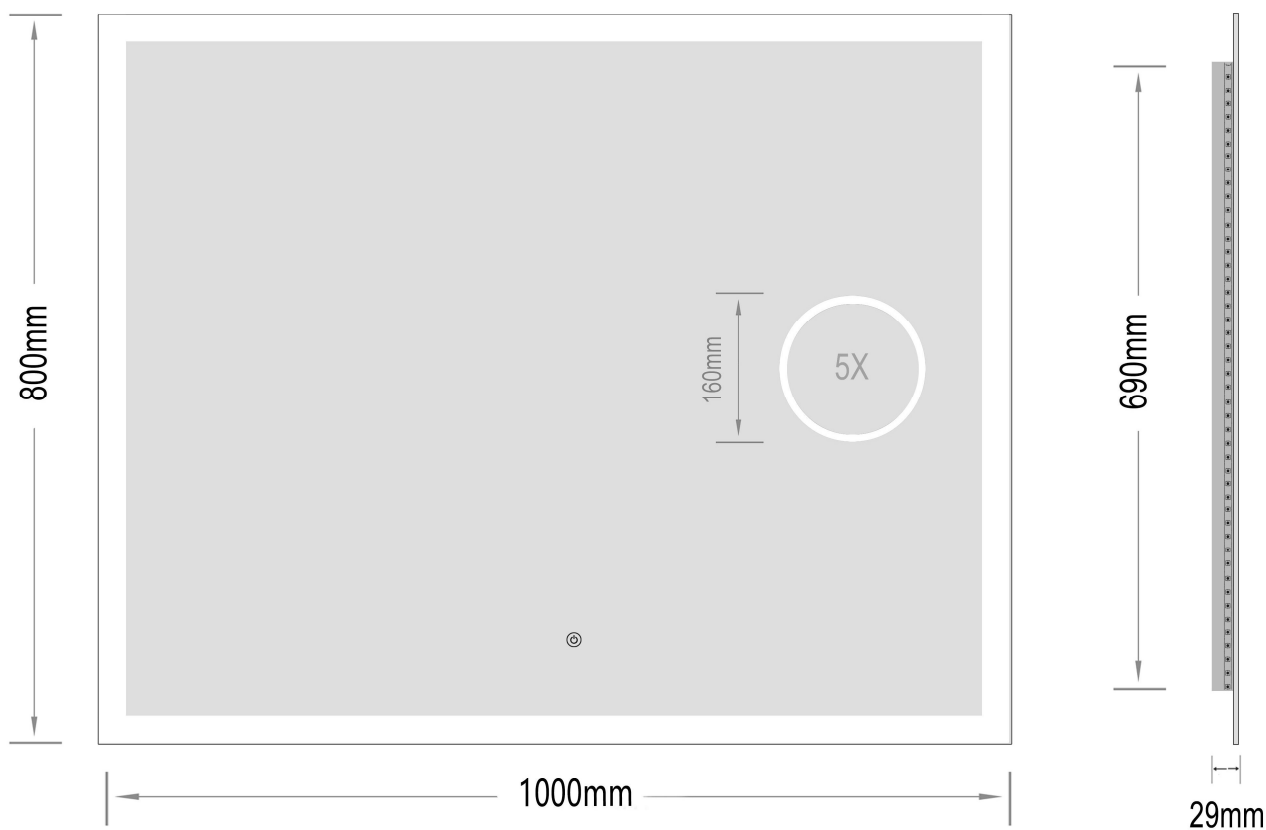

Mie-3 1000x800

nordic-bad

SPECIFIKATIONER

Strømforsyning	230V/50Hz
Lyskilde	LED
Wattage	45 W
Kelvin	3000K-6000K
Ra-Værdi	> 95
IP-klasse	IP44
Beskyttelsesklasse	II
Godkendelser	CE/RoHS
Lysstyrke	9100 Lumens

TOUCH-KNAP

Funktion	Tænd/Sluk/Farveændring/Dæmp/ Forstørrelsesspejl
----------	--

EMBALLAGE

Yderkasse størrelse	106x7x86 cm
Yderkasse Vægt	G.W.:12.4 KGS/N.W.:10.6 KGS

Advarsel! Sluk altid for strømmen under installation og vedligeholdelse!