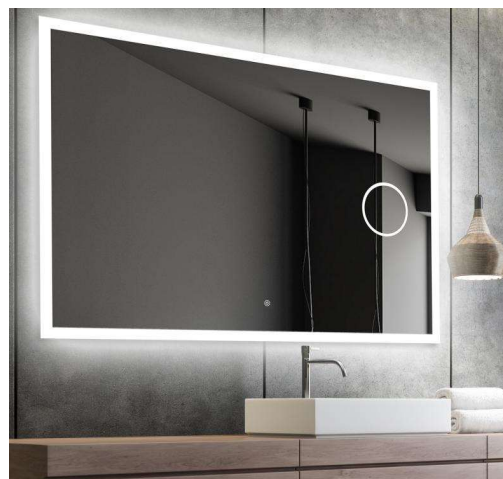

Mie-3 1000x800

nordic-bad

SPECIFIKATIONER

Strømforsyning	230V/50Hz
Lyskilde	LED
Wattage	45 W
Kelvin	3000K-6000K
Ra-Værdi	> 95
IP-klasse	IP44
Beskyttelsesklasse	II
Godkendelser	CE/RoHS
Lysstyrke	9100 Lumens

TOUCH-KNAP

Funktion	Tænd/Sluk/Farveændring/Dæmp/ Forstørrelsesspejl
----------	--

EMBALLAGE

Yderkasse størrelse	106x7x86 cm
Yderkasse Vægt	G.W.:12.4 KGS/N.W.:10.6 KGS

Advarsel! Sluk altid for strømmen under installation og vedligeholdelse!