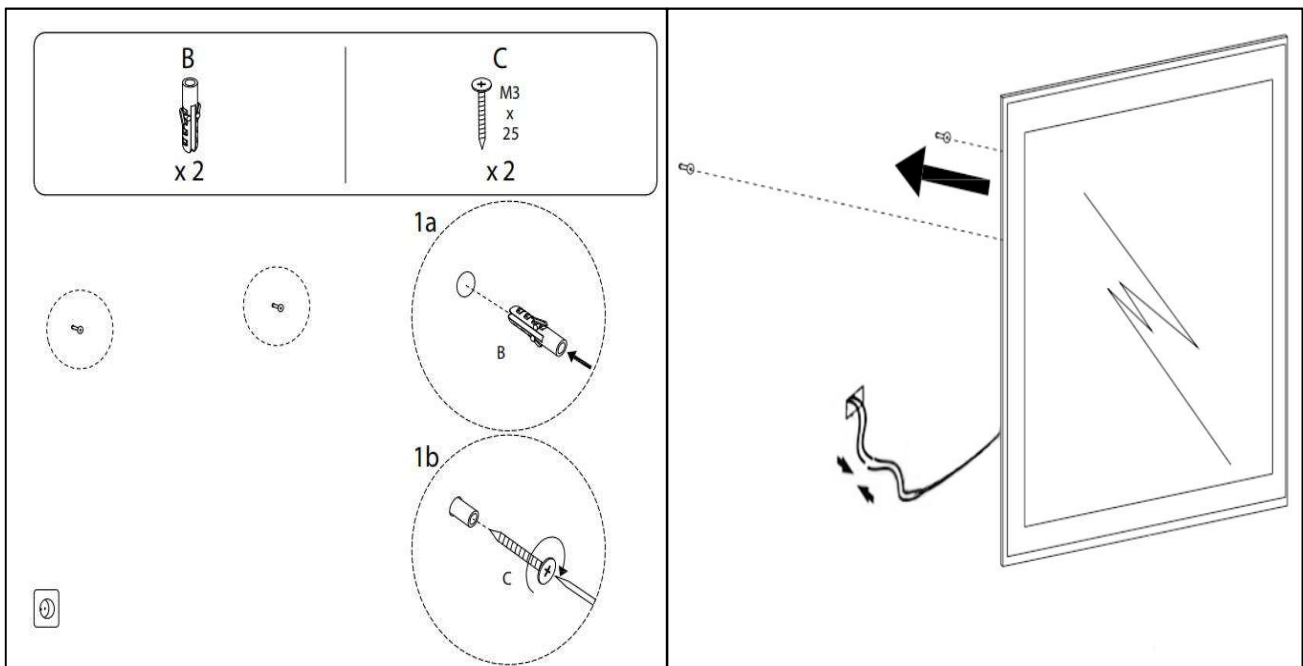

TOUCH-KNAP

Funktion	Tænd/Sluk/Farveændring/Dæmp/ Forstørrelsesspejl
----------	--

EMBALLAGE

Yderkasse størrelse	106x7x86 cm
Yderkasse Vægt	G.W.:12.4 KGS/N.W.:10.6 KGS

Advarsel! Sluk altid for strømmen under installation og vedligeholdelse!